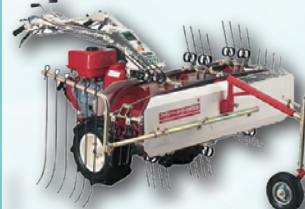

草刈り機シリーズ

ハイブリッド式ラジコン草刈り機 神刈

遠隔操作で斜面の草刈りもラクラク!

傾斜OK

最大45度までの
斜面で作業可能

ハイブリッド走行

草刈り中はエンジン、
移動は電動のため
エンジンを停止して走行可能

安全

傾斜がきつい現場も
遠隔操作だから安心

NETIS 登録

動画でも製品情報をご確認いただけます

型 式		RJ705
寸法 [L×W×H]	(mm)	1,515×1,110×785
質 量	(kg)	365
刈 り 幅	(mm)	700

《電波距離目安》

- ◆前方 65m ◆後方 175m
- ◆左側 140m ◆右側 150m

雑木・草刈り機 クサカルゴン

チルト式で刈り込み角度も思いのまま!

スーパーカルマー

- ・石跳ね防止
- ・キワ刈り可能

チェーンソー

型 式	E1042S	
使用燃料(混合比)	混合ガソリン代(50:1)	
排 気 量 (cc)	42.1	

集草/運搬

手押し式集草機

刈った草を
ラクラク回収

型 式	BX80+HM121B	
寸法[L×W×H] (mm)	2,480	1,380×920
質 量 (kg)	163	

エンジン式運搬車

狭い場所の
運搬はおまかせ

型 式	BP50YACTD	
寸法[L×W×H] (mm)	1,725	840×990
質 量 (kg)	190	

パッカー車

ゴミ袋1000個分
収納可能

荷箱容量 (m ³)	4.3	
搬入口幅 (mm)	1440	
搬入口高さ (mm)	800	
積込時間 (秒)	10~11	

<https://www.sasainakamura.com/>

お問い合わせは・・・