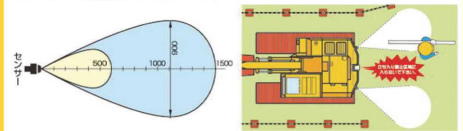

K-EYEPRO

人やモノを検知すると、自動で減速・停止。建機メーカー初の新技術。

現場に合った安全対策が見つかります!

ヘリマシステム

ヘリマシステムは(作業員)と(作業車両)お互いの接近を知らせて(衝突事故のリスクを低減する)ことを目的としたシステムです。

パノラマオー

超音波警報センサー

■センサーの検知エリア(イメージ)