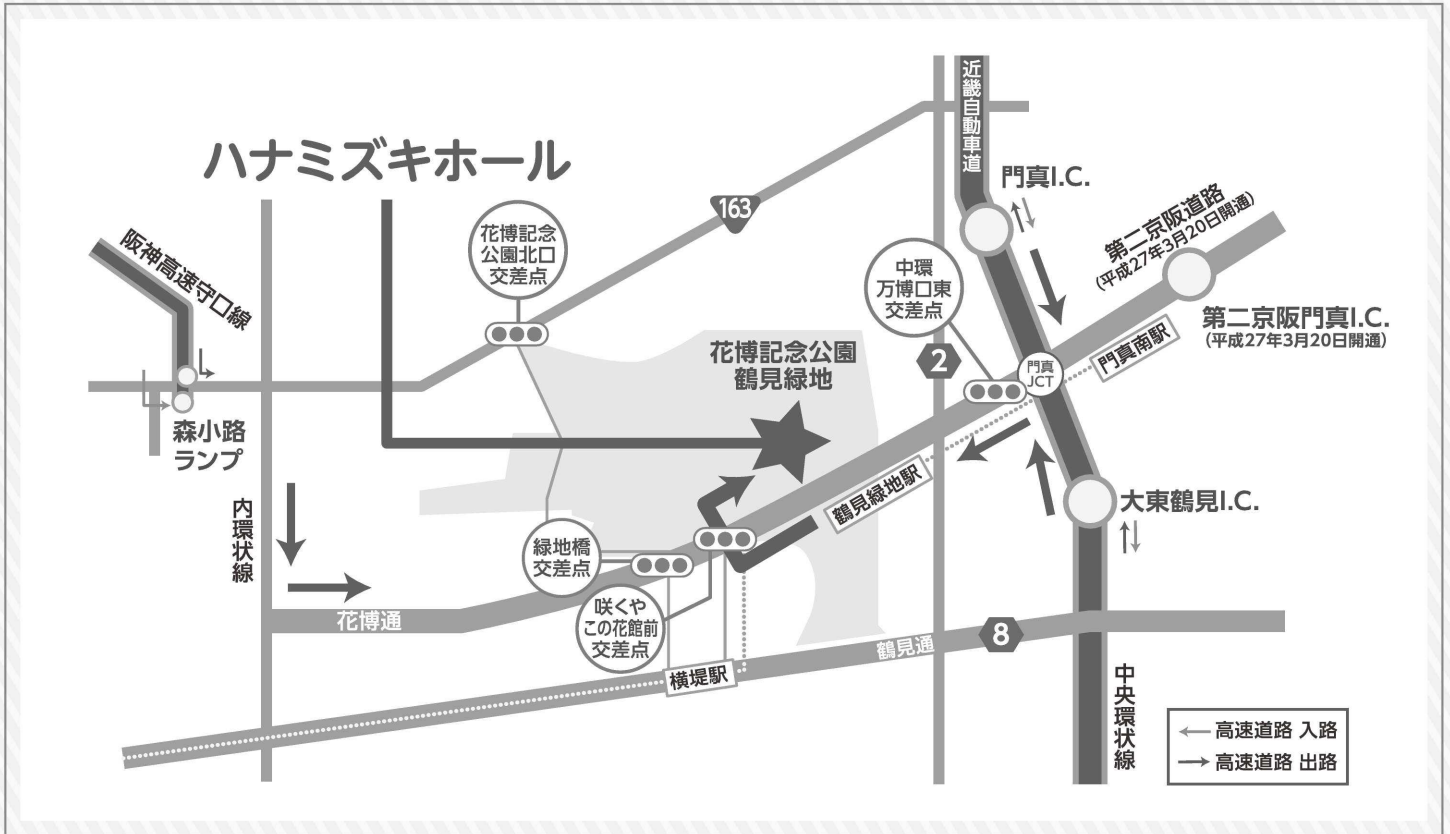

一期一会

キッズコーナー

親子で楽しめる 遊びのエリア充実

高所作業車で
空中さんぽ

商売繁盛

株式会社ササイナカムラ

会場案内図

会場

花博記念公園 鶴見緑地内「ハナミズキホール」
大阪市鶴見区緑地公園2-163

車でお越しの場合

北大阪、南大阪、京都方面から

近畿自動車道ご利用の場合

- 北方面は「門真」出口→「花博記念公園口」交差点→「咲くやこの花館前」交差点Uターン→左手駐車場入り口へ
- 南方面は「大東鶴見」出口→「花博記念公園口」交差点→「咲くやこの花館前」交差点Uターン→左手駐車場入り口へ

第二京阪道ご利用の場合

- 「第二京阪門真」出口→「咲くやこの花館前」交差点Uターン→左手駐車場入り口へ

大阪市内から

阪神高速守口線ご利用の場合

- 「森小路」出口→「緑1」交差点右折→「花博記念公園西口」交差点左折→左手駐車場入り口へ

※「ハナミズキホール」屋外展示場に駐車場を設けております。

電車でお越しの場合

大阪市営地下鉄 鶴見緑地線「鶴見緑地」駅から徒歩約5分(花博記念公園鶴見緑地中央口)