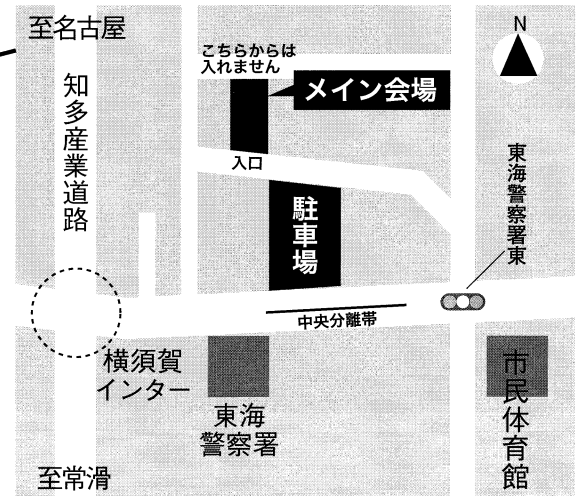

■ 出 展 メーカー ■

日本ダイヤモンド(株) / ハスクバーナ・ゼノア(株) / (株)鶴見製作所 / デンヨー(株) / (株)マキタ / 三笠産業(株) / やまびこジャパン / リスロン(株)

- 伊勢湾岸道 東海ICより西知多産業道路経由一横須賀左折10分
- 知多半島道路 大府東海ICより大府東海IC下りて左折13分
- 知多産業道路経由横須賀IC東に250m

レンタル・リース&販売・修理・切削工事