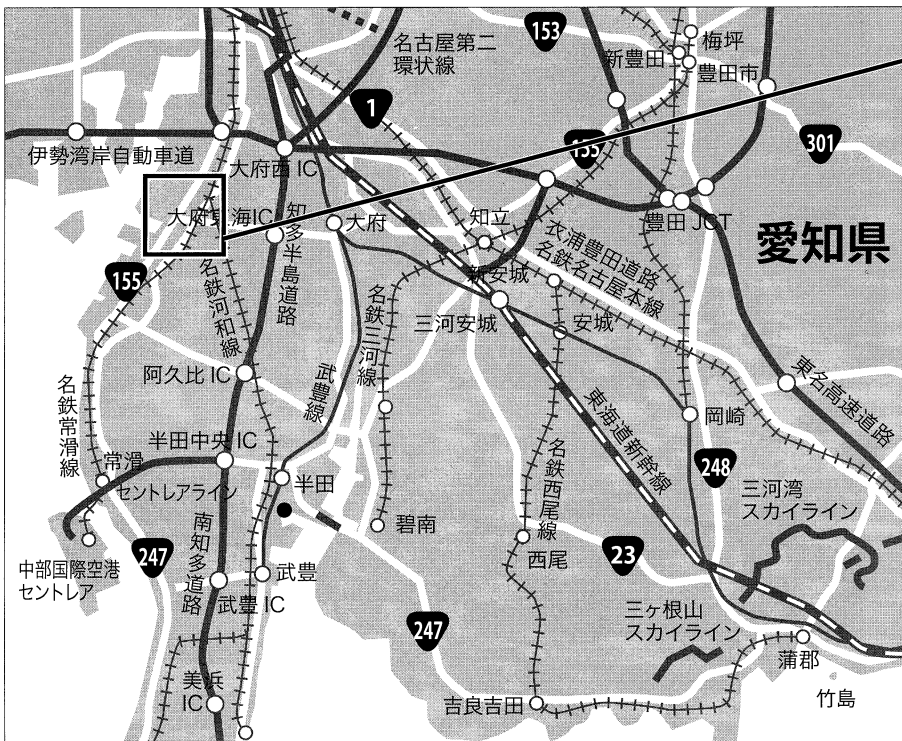

■ 出 展 メーカー ■

日本ダイヤモンド(株) / ハスクバーナ・ゼノア(株) / (株)鶴見製作所 / デンヨー(株) / (株)マキタ / 三笠産業(株) / やまびこジャパン / リスロン(株)

- 伊勢湾岸道 東海ICより西知多産業道路経由一横須賀左折10分
- 知多半島道路 大府東海ICより大府東海IC下りて左折13分
- 知多産業道路経由横須賀IC東に250m

レンタル・リース&販売・修理・切削工事