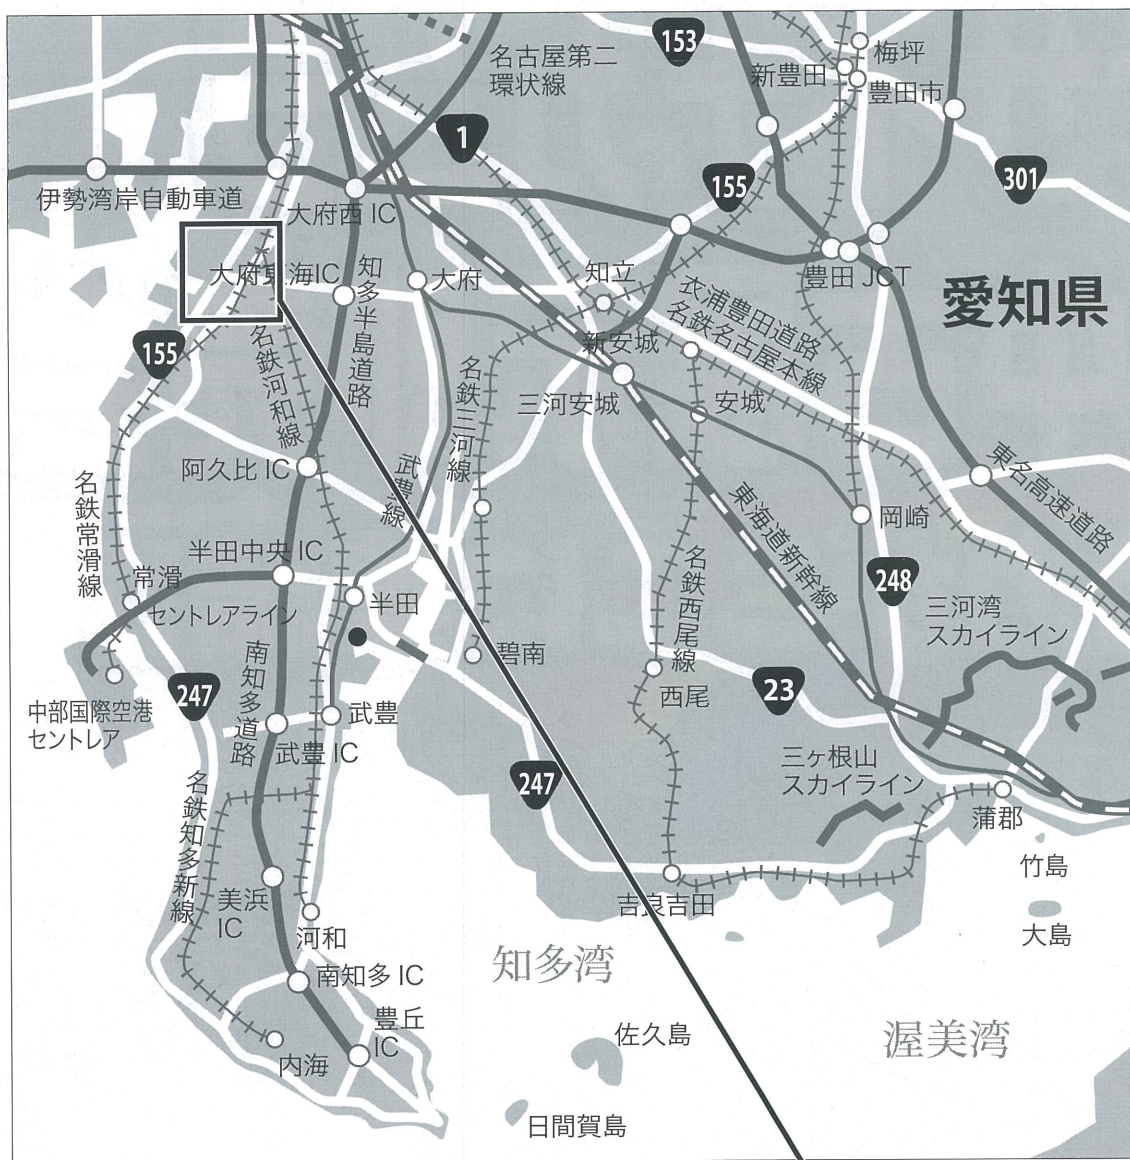

- 伊勢湾岸道 東海ICより  
西知多産業道路經由—横須賀左折10分
- 知多半島道路 大府東海ICより  
大府東海IC下りて左折13分
- 知多産業道路經由  
横須賀IC東に250m

〒477-0037 愛知県東海市高横須賀町成宝新田238-1  
TEL.0562-32-3141