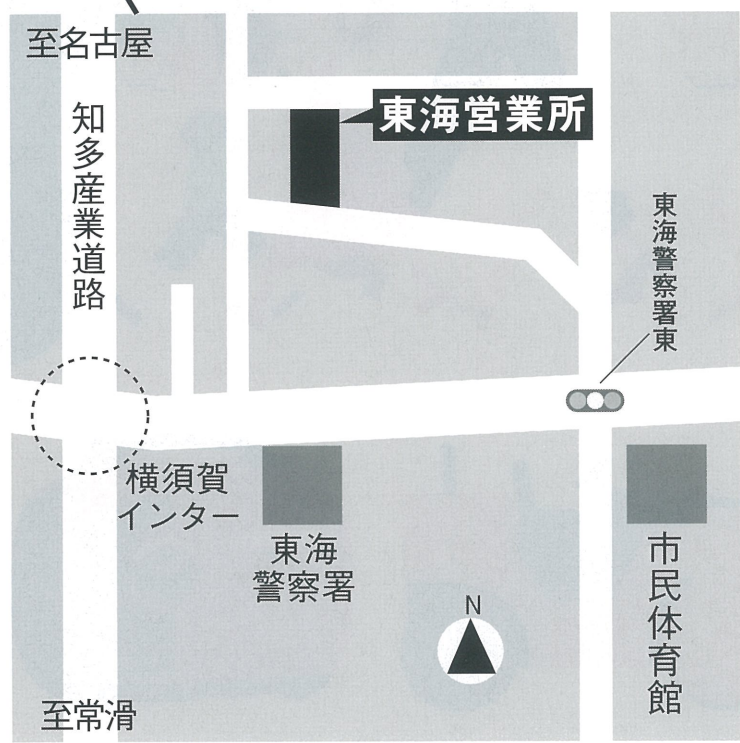

### 技術力がここに集結!!

2018.7.22(日) 9:00~16:00

開催場所：中村リース事業本部  
東海営業所

レンタル・リース&販売・修理・切削工事

株式会社ササイナカムラ

中村リース事業本部

〒477-0037 愛知県東海市高横須賀町成宝新田238-1  
TEL0569-32-3141 FAX0562-32-3142

<https://www.sasainakamura.com>

- 伊勢湾岸道 東海ICより  
西知多産業道路經由—横須賀左折10分
- 知多半島道路 大府東海ICより  
大府東海IC下りて左折13分
- 知多産業道路經由  
横須賀IC東に250m

〒477-0037 愛知県東海市高横須賀町成宝新田238-1  
TEL.0562-32-3141